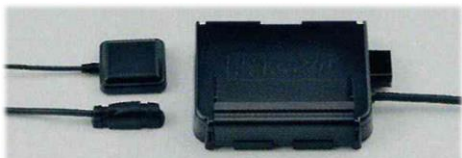

メーカー希望小売価格 1,078,000 円 (税込)

マットバリスティックブラックメタリック **限定 2 台**

パッケージ内容

CB650R CBR650R

Honda 二輪ETC2.0車載器キット
(アンテナ別体タイプ)

Honda純正品

1.ETC2.0 車載器キット 47,960 円 (税込)

2.スポーツグリップヒーター 23,100 円 (税込)