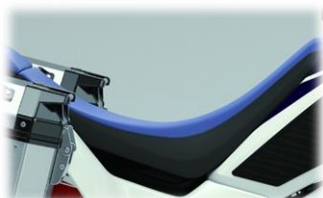

パッケージ内容

1. アルミトップボックス 42L (ワン・キー・システムタイプ)
83,160 円 (税込)

2. アルミキャリアブラケット
29,700 円 (税込)

3. ローシート (メイン)
16,500 円 (税込)

4. メインスタンド
34,540 円 (税込)

オプションパーツ代合計額

163,900 円 (税込)

0 円 !!